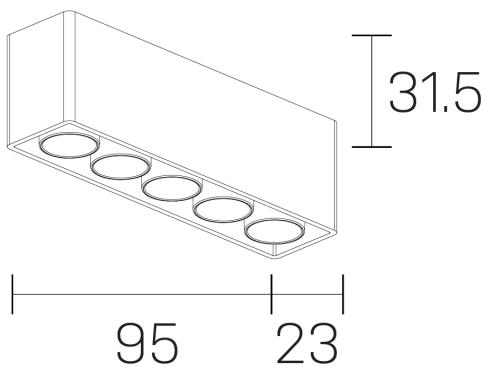

lumo mini
K51302.05.SR.BK-BK.50.ST.9.40.PU

GENERAL DETAILS

INSTALACIÓN	Surface
COLOR EXT-INT	Black-Black
DIRECCIÓN DE LA LUZ	Fixed
ÁNGULO DEL HAZ DE LUZ	50º
INT-EXT ESTANQUEIDAD	IP20
MATERIAL	Aluminum
RESISTENCIA MECÁNICA	IK 6
USO	Indoor
GARANTÍA	5 years

ELECTRICAL DETAILS

FUENTE DE LUZ	LED
POTENCIA	8 W
TEMPERATURA DE COLOR	4000K
FLUJO LUMÍNICO	731 Lm
EFICIENCIA LUMÍNICA	91 Lm/W
DIMABLE	Push
DRIVER	Remote
CLASE DE SEGURIDAD	II
ÍNDICE DE REPRODUCCIÓN CROMÁTICA	CRI>90
TENSIÓN	220-240 V
CORRIENTE	500 mA
VIDA UTIL	50.000 h

GENERAL DIMENSIONS

DIMENSIÓN	.05 (95x23mm)
ALTURA	h 31,5 mm
DIMENSIONES DE EMBALAJE	N/A

*Please might expect a max.15% figure reduction in finishes other than white