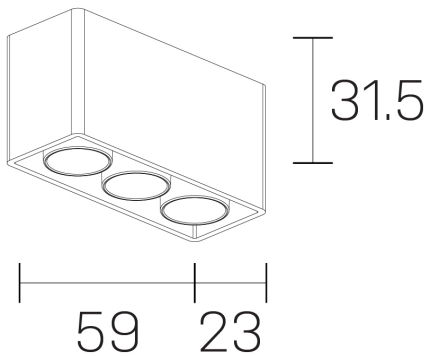

lumo mini
K51302.03.SR.BK-BK.38.ST.9.40.PU

GENERAL DETAILS

INSTALACIÓN	Surface
COLOR EXT-INT	Black-Black
DIRECCIÓN DE LA LUZ	Fixed
ÁNGULO DEL HAZ DE LUZ	38º
INT-EXT ESTANQUEIDAD	IP20
MATERIAL	Aluminum
RESISTENCIA MECÁNICA	IK 6
USO	Indoor
GARANTÍA	5 years

ELECTRICAL DETAILS

FUENTE DE LUZ	LED
POTENCIA	5 W
TEMPERATURA DE COLOR	4000K
FLUJO LUMÍNICO	439 Lm
EFICIENCIA LUMÍNICA	88 Lm/W
DIMABLE	Push
DRIVER	Remote
CLASE DE SEGURIDAD	II
ÍNDICE DE REPRODUCCIÓN CROMÁTICA	CRI>90
TENSIÓN	220-240 V
CORRIENTE	500 mA
VIDA UTIL	50.000 h

GENERAL DIMENSIONS

DIMENSIÓN	.03 (59x23mm)
ALTURA	h 31,5 mm
DIMENSIONES DE EMBALAJE	N/A

*Please might expect a max.15% figure reduction in finishes other than white