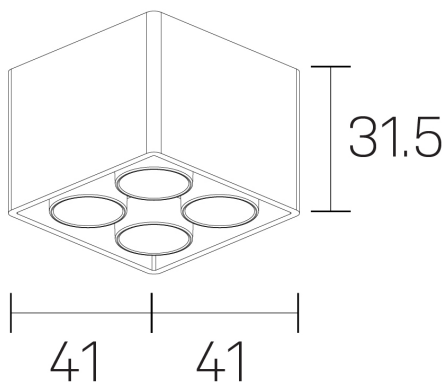

lumo mini
K51302.22.SR.BK-BK.50.ST.9.40.PU

GENERAL DETAILS

INSTALACIÓN	Surface
COLOR EXT-INT	Black-Black
DIRECCIÓN DE LA LUZ	Fixed
ÁNGULO DEL HAZ DE LUZ	50º
INT-EXT ESTANQUEIDAD	IP20
MATERIAL	Aluminum
RESISTENCIA MECÁNICA	IK 6
USO	Indoor
GARANTÍA	5 years

ELECTRICAL DETAILS

FUENTE DE LUZ	LED
POTENCIA	6,5W
TEMPERATURA DE COLOR	4000K
FLUJO LUMÍNICO	585 Lm
EFICIENCIA LUMÍNICA	90 Lm/W
DIMABLE	Push
DRIVER	Remote
CLASE DE SEGURIDAD	II
ÍNDICE DE REPRODUCCIÓN CROMÁTICA	CRI>90
TENSIÓN	220-240 V
CORRIENTE	500 mA
VIDA UTIL	50.000 h

GENERAL DIMENSIONS

DIMENSIÓN	.22 (41x41mm)
ALTURA	h 31,5 mm
DIMENSIONES DE EMBALAJE	N/A

*Please might expect a max.15% figure reduction in finishes other than white