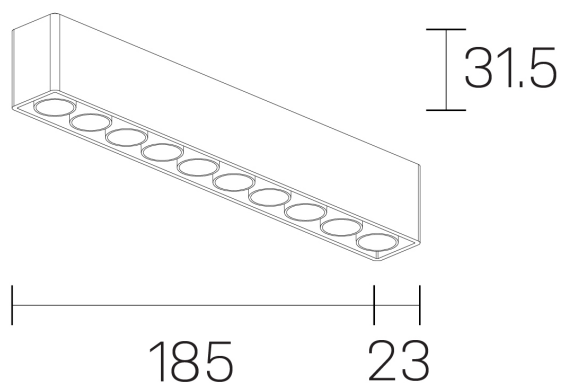

**lumo mini**  
K51302.10.SR.BK-BK.50.ST.9.40.DA

#### GENERAL DETAILS

INSTALACIÓN	Surface
COLOR EXT-INT	Black-Black
DIRECCIÓN DE LA LUZ	Fixed
ÁNGULO DEL HAZ DE LUZ	50º
INT-EXT ESTANQUEIDAD	IP20
MATERIAL	Aluminum
RESISTENCIA MECÁNICA	IK 6
USO	Indoor
GARANTÍA	5 years

#### GENERAL DIMENSIONS

DIMENSIÓN	.10 (185x23mm)
ALTURA	h 31,5 mm
DIMENSIONES DE EMBALAJE	N/A

\*Please might expect a max. 15% figure reduction in finishes other than white