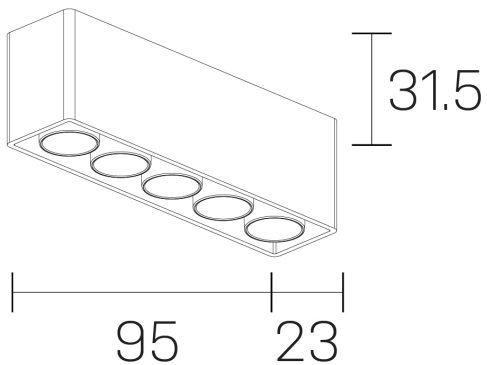

lumo mini
K51302.05.SR.BK-BK.50.ST.9.40.DA

GENERAL DETAILS

INSTALACIÓN	Surface
COLOR EXT-INT	Black-Black
DIRECCIÓN DE LA LUZ	Fixed
ÁNGULO DEL HAZ DE LUZ	50º
INT-EXT ESTANQUEIDAD	IP20
MATERIAL	Aluminum
RESISTENCIA MECÁNICA	IK 6
USO	Indoor
GARANTÍA	5 years

ELECTRICAL DETAILS

FUENTE DE LUZ	LED
POTENCIA	8 W
TEMPERATURA DE COLOR	4000K
FLUJO LUMÍNICO	731 Lm
EFICIENCIA LUMÍNICA	91 Lm/W
DIMABLE	DALI
DRIVER	Remote
CLASE DE SEGURIDAD	II
ÍNDICE DE REPRODUCCIÓN CROMÁTICA	CRI>90
TENSIÓN	220-240 V
CORRIENTE	500 mA
VIDA UTIL	50.000 h

GENERAL DIMENSIONS

DIMENSIÓN	.05 (95x23mm)
ALTURA	h 31,5 mm
DIMENSIONES DE EMBALAJE	N/A

*Please might expect a max.15% figure reduction in finishes other than white