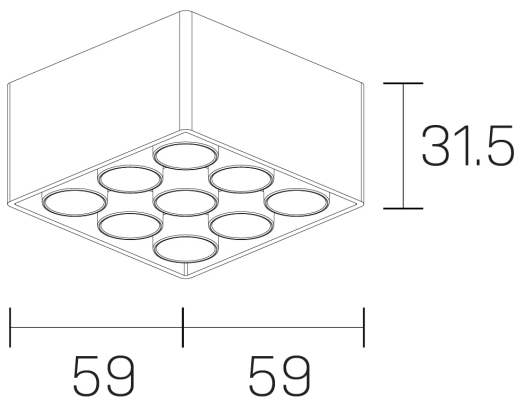

lumo mini
K51302.33.SR.BK-BK.38.ST.9.40.DA

GENERAL DETAILS

INSTALACIÓN	Surface
COLOR EXT-INT	Black-Black
DIRECCIÓN DE LA LUZ	Fixed
ÁNGULO DEL HAZ DE LUZ	38º
INT-EXT ESTANQUEIDAD	IP20
MATERIAL	Aluminum
RESISTENCIA MECÁNICA	IK 6
USO	Indoor
GARANTÍA	5 years

GENERAL DIMENSIONS

DIMENSIÓN	.33 (59x59mm)
ALTURA	h 31,5 mm
DIMENSIONES DE EMBALAJE	N/A

*Please might expect a max.15% figure reduction in finishes other than white