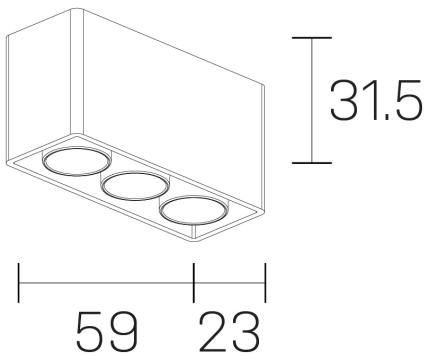

**lumo mini**  
K51302.03.SR.BK-BK.38.ST.9.40.DA

#### GENERAL DETAILS

INSTALACIÓN	Surface
COLOR EXT-INT	Black-Black
DIRECCIÓN DE LA LUZ	Fixed
ÁNGULO DEL HAZ DE LUZ	38º
INT-EXT ESTANQUEIDAD	IP20
MATERIAL	Aluminum
RESISTENCIA MECÁNICA	IK 6
USO	Indoor
GARANTÍA	5 years

#### GENERAL DIMENSIONS

DIMENSIÓN	.03 (59x23mm)
ALTURA	h 31,5 mm
DIMENSIONES DE EMBALAJE	N/A

\*Please might expect a max.15% figure reduction in finishes other than white