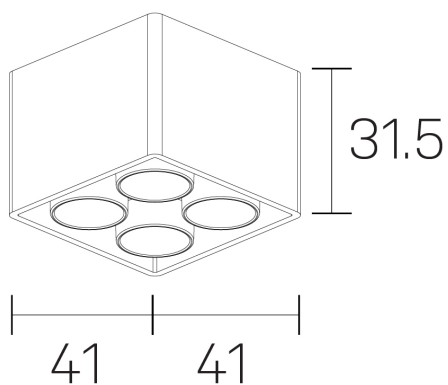

**lumo mini**  
K51302.22.SR.BK-BK.38.ST.9.40

#### GENERAL DETAILS

INSTALACIÓN	Surface
COLOR EXT-INT	Black-Black
DIRECCIÓN DE LA LUZ	Fixed
ÁNGULO DEL HAZ DE LUZ	38º
INT-EXT ESTANQUEIDAD	IP20
MATERIAL	Aluminum
RESISTENCIA MECÁNICA	IK 6
USO	Indoor
GARANTÍA	5 years

#### GENERAL DIMENSIONS

DIMENSIÓN	.22 (41x41mm)
ALTURA	h 31,5 mm
DIMENSIONES DE EMBALAJE	N/A

\*Please might expect a max.15% figure reduction in finishes other than white