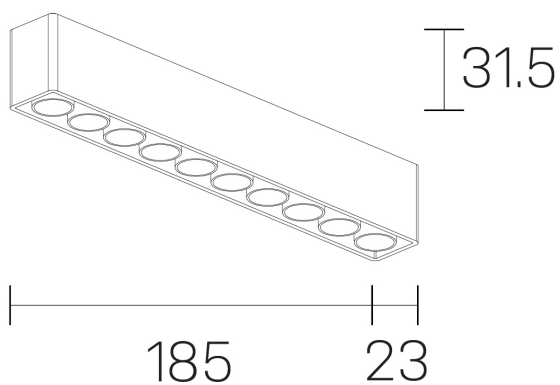

**lumo mini**  
K51302.10.SR.BK-BK.50.ST.9.30

#### GENERAL DETAILS

INSTALACIÓN	Surface
COLOR EXT-INT	Black-Black
DIRECCIÓN DE LA LUZ	Fixed
ÁNGULO DEL HAZ DE LUZ	50º
INT-EXT ESTANQUEIDAD	IP20
MATERIAL	Aluminum
RESISTENCIA MECÁNICA	IK 6
USO	Indoor
GARANTÍA	5 years

#### GENERAL DIMENSIONS

DIMENSIÓN	.10 (185x23mm)
ALTURA	h 31,5 mm
DIMENSIONES DE EMBALAJE	N/A

\*Please might expect a max.15% figure reduction in finishes other than white