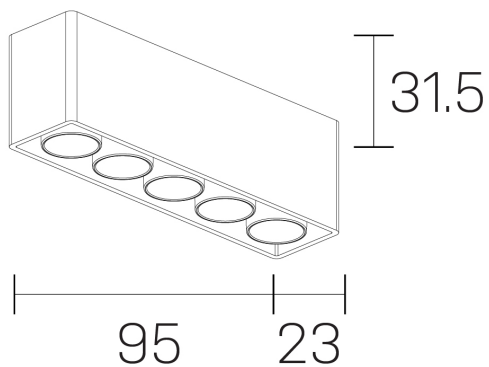

**lumo mini**  
K51302.05.SR.BK-BK.50.ST.9.27.PU

#### GENERAL DETAILS

INSTALACIÓN	Surface
COLOR EXT-INT	Black-Black
DIRECCIÓN DE LA LUZ	Fixed
ÁNGULO DEL HAZ DE LUZ	50º
INT-EXT ESTANQUEIDAD	IP20
MATERIAL	Aluminum
RESISTENCIA MECÁNICA	IK 6
USO	Indoor
GARANTÍA	5 years

#### GENERAL DIMENSIONS

DIMENSIÓN	.05 (95x23mm)
ALTURA	h 31,5 mm
DIMENSIONES DE EMBALAJE	N/A

\*Please might expect a max.15% figure reduction in finishes other than white