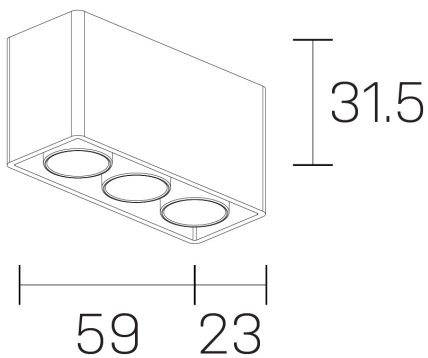

lumo mini
K51302.03.SR.BK-BK.38.ST.9.30

GENERAL DETAILS

INSTALACIÓN	Surface
COLOR EXT-INT	Black-Black
DIRECCIÓN DE LA LUZ	Fixed
ÁNGULO DEL HAZ DE LUZ	38º
INT-EXT ESTANQUEIDAD	IP20
MATERIAL	Aluminum
RESISTENCIA MECÁNICA	IK 6
USO	Indoor
GARANTÍA	5 years

ELECTRICAL DETAILS

FUENTE DE LUZ	LED
POTENCIA	5 W
TEMPERATURA DE COLOR	3000K
FLUJO LUMÍNICO	385 Lm
EFICIENCIA LUMÍNICA	77 Lm/W
DIMABLE	No Dim
DRIVER	Remote
CLASE DE SEGURIDAD	II
ÍNDICE DE REPRODUCCIÓN CROMÁTICA	CRI>90
TENSIÓN	220-240 V
CORRIENTE	500 mA
VIDA UTIL	50.000 h

GENERAL DIMENSIONS

DIMENSIÓN	.03 (59x23mm)
ALTURA	h 31,5 mm
DIMENSIONES DE EMBALAJE	N/A

*Please might expect a max.15% figure reduction in finishes other than white