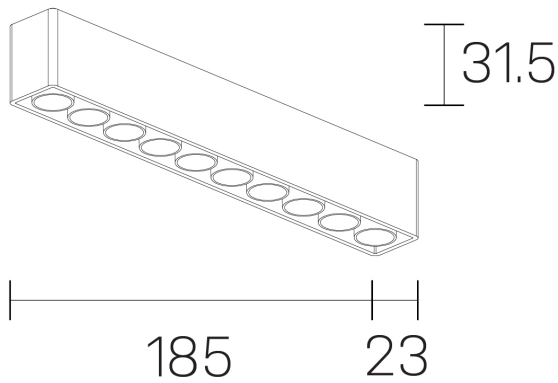

**lumo mini**  
K51302.10.SR.BK-BK.50.ST.9.30.PU

#### GENERAL DETAILS

INSTALACIÓN	Surface
COLOR EXT-INT	Black-Black
DIRECCIÓN DE LA LUZ	Fixed
ÁNGULO DEL HAZ DE LUZ	50º
INT-EXT ESTANQUEIDAD	IP20
MATERIAL	Aluminum
RESISTENCIA MECÁNICA	IK 6
USO	Indoor
GARANTÍA	5 years

#### GENERAL DIMENSIONS

DIMENSIÓN	.10 (185x23mm)
ALTURA	h 31,5 mm
DIMENSIONES DE EMBALAJE	N/A

\*Please might expect a max.15% figure reduction in finishes other than white