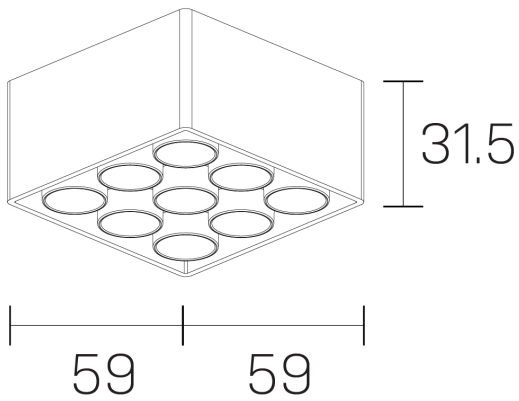

lumo mini
K51302.33.SR.BK-BK.28.ST.9.30.PU

GENERAL DETAILS

INSTALACIÓN	Surface
COLOR EXT-INT	Black-Black
DIRECCIÓN DE LA LUZ	Fixed
ÁNGULO DEL HAZ DE LUZ	28º
INT-EXT ESTANQUEIDAD	IP20
MATERIAL	Aluminum
RESISTENCIA MECÁNICA	IK 6
USO	Indoor
GARANTÍA	5 years

ELECTRICAL DETAILS

FUENTE DE LUZ	LED
POTENCIA	14,5W
TEMPERATURA DE COLOR	3000K
FLUJO LUMÍNICO	1261 Lm
EFICIENCIA LUMÍNICA	79 Lm/W
DIMABLE	Push
DRIVER	Remote
CLASE DE SEGURIDAD	II
ÍNDICE DE REPRODUCCIÓN CROMÁTICA	CRI>90
TENSIÓN	220-240 V
CORRIENTE	500 mA
VIDA UTIL	50.000 h

GENERAL DIMENSIONS

DIMENSIÓN	.33 (59x59mm)
ALTURA	h 31,5 mm
DIMENSIONES DE EMBALAJE	N/A

*Please might expect a max.15% figure reduction in finishes other than white