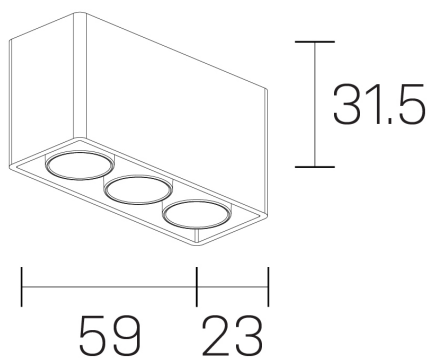

lumo mini
K51302.03.SR.BK-BK.38.ST.9.30.PU

GENERAL DETAILS

INSTALACIÓN	Surface
COLOR EXT-INT	Black-Black
DIRECCIÓN DE LA LUZ	Fixed
ÁNGULO DEL HAZ DE LUZ	38º
INT-EXT ESTANQUEIDAD	IP20
MATERIAL	Aluminum
RESISTENCIA MECÁNICA	IK 6
USO	Indoor
GARANTÍA	5 years

ELECTRICAL DETAILS

FUENTE DE LUZ	LED
POTENCIA	5 W
TEMPERATURA DE COLOR	3000K
FLUJO LUMÍNICO	385 Lm
EFICIENCIA LUMÍNICA	77 Lm/W
DIMABLE	Push
DRIVER	Remote
CLASE DE SEGURIDAD	II
ÍNDICE DE REPRODUCCIÓN CROMÁTICA	CRI>90
TENSIÓN	220-240 V
CORRIENTE	500 mA
VIDA UTIL	50.000 h

GENERAL DIMENSIONS

DIMENSIÓN	.03 (59x23mm)
ALTURA	h 31,5 mm
DIMENSIONES DE EMBALAJE	N/A

*Please might expect a max.15% figure reduction in finishes other than white