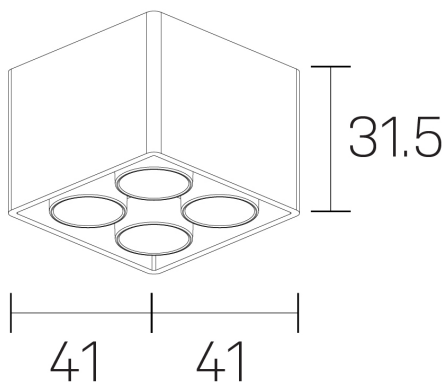

**lumo mini**  
K51302.22.SR.BK-BK.50.ST.9.30

#### GENERAL DETAILS

INSTALACIÓN	Surface
COLOR EXT-INT	Black-Black
DIRECCIÓN DE LA LUZ	Fixed
ÁNGULO DEL HAZ DE LUZ	50º
INT-EXT ESTANQUEIDAD	IP20
MATERIAL	Aluminum
RESISTENCIA MECÁNICA	IK 6
USO	Indoor
GARANTÍA	5 years

#### GENERAL DIMENSIONS

DIMENSIÓN	.22 (41x41mm)
ALTURA	h 31,5 mm
DIMENSIONES DE EMBALAJE	N/A

\*Please might expect a max.15% figure reduction in finishes other than white