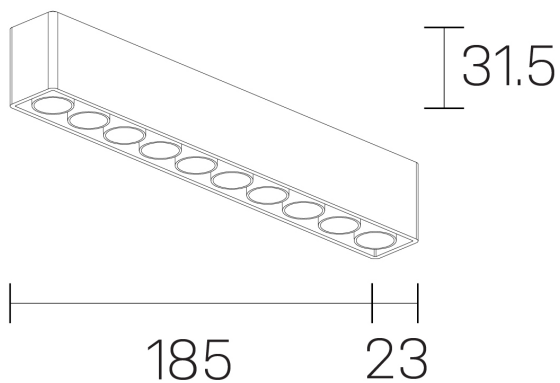

**lumo mini**  
K51302.10.SR.BK-BK.38.ST.9.30.PU

#### GENERAL DETAILS

INSTALACIÓN	Surface
COLOR EXT-INT	Black-Black
DIRECCIÓN DE LA LUZ	Fixed
ÁNGULO DEL HAZ DE LUZ	38º
INT-EXT ESTANQUEIDAD	IP20
MATERIAL	Aluminum
RESISTENCIA MECÁNICA	IK 6
USO	Indoor
GARANTÍA	5 years

#### GENERAL DIMENSIONS

DIMENSIÓN	.10 (185x23mm)
ALTURA	h 31,5 mm
DIMENSIONES DE EMBALAJE	N/A

\*Please might expect a max.15% figure reduction in finishes other than white