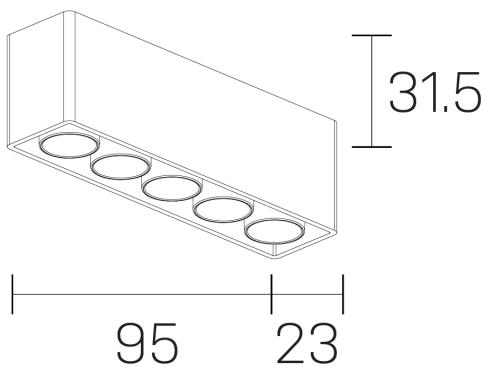

lumo mini
K51302.05.SR.BK-BK.28.ST.9.30.DA

GENERAL DETAILS

INSTALACIÓN	Surface
COLOR EXT-INT	Black-Black
DIRECCIÓN DE LA LUZ	Fixed
ÁNGULO DEL HAZ DE LUZ	28º
INT-EXT ESTANQUEIDAD	IP20
MATERIAL	Aluminum
RESISTENCIA MECÁNICA	IK 6
USO	Indoor
GARANTÍA	5 years

ELECTRICAL DETAILS

FUENTE DE LUZ	LED
POTENCIA	8 W
TEMPERATURA DE COLOR	3000K
FLUJO LUMÍNICO	638 Lm
EFICIENCIA LUMÍNICA	80 Lm/W
DIMABLE	DALI
DRIVER	Remote
CLASE DE SEGURIDAD	II
ÍNDICE DE REPRODUCCIÓN CROMÁTICA	CRI>90
TENSIÓN	220-240 V
CORRIENTE	500 mA
VIDA UTIL	50.000 h

GENERAL DIMENSIONS

DIMENSIÓN	.05 (95x23mm)
ALTURA	h 31,5 mm
DIMENSIONES DE EMBALAJE	N/A

*Please might expect a max.15% figure reduction in finishes other than white