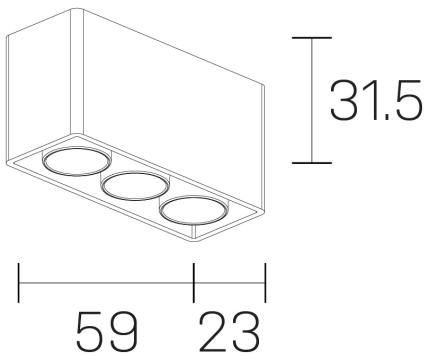

lumo mini
K51302.03.SR.BK-BK.38.ST.9.30.DA

GENERAL DETAILS

| | |
|-----------------------|-------------|
| INSTALACIÓN | Surface |
| COLOR EXT-INT | Black-Black |
| DIRECCIÓN DE LA LUZ | Fixed |
| ÁNGULO DEL HAZ DE LUZ | 38º |
| INT-EXT ESTANQUEIDAD | IP20 |
| MATERIAL | Aluminum |
| RESISTENCIA MECÁNICA | IK 6 |
| USO | Indoor |
| GARANTÍA | 5 years |

ELECTRICAL DETAILS

| | |
|----------------------------------|-----------|
| FUENTE DE LUZ | LED |
| POTENCIA | 5 W |
| TEMPERATURA DE COLOR | 3000K |
| FLUJO LUMÍNICO | 385 Lm |
| EFICIENCIA LUMÍNICA | 77 Lm/W |
| DIMABLE | DALI |
| DRIVER | Remote |
| CLASE DE SEGURIDAD | II |
| ÍNDICE DE REPRODUCCIÓN CROMÁTICA | CRI>90 |
| TENSIÓN | 220-240 V |
| CORRIENTE | 500 mA |
| VIDA UTIL | 50.000 h |

GENERAL DIMENSIONS

| | |
|-------------------------|---------------|
| DIMENSIÓN | .03 (59x23mm) |
| ALTURA | h 31,5 mm |
| DIMENSIONES DE EMBALAJE | N/A |

*Please might expect a max.15% figure reduction in finishes other than white