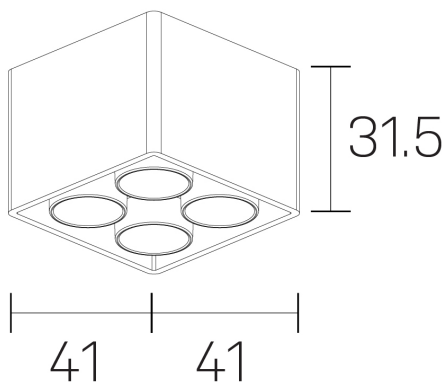

lumo mini
K51302.22.SR.BK-BK.38.ST.9.30.PU

GENERAL DETAILS

INSTALACIÓN	Surface
COLOR EXT-INT	Black-Black
DIRECCIÓN DE LA LUZ	Fixed
ÁNGULO DEL HAZ DE LUZ	38º
INT-EXT ESTANQUEIDAD	IP20
MATERIAL	Aluminum
RESISTENCIA MECÁNICA	IK 6
USO	Indoor
GARANTÍA	5 years

ELECTRICAL DETAILS

FUENTE DE LUZ	LED
POTENCIA	6,5W
TEMPERATURA DE COLOR	3000K
FLUJO LUMÍNICO	510 Lm
EFICIENCIA LUMÍNICA	78 Lm/W
DIMABLE	Push
DRIVER	Remote
CLASE DE SEGURIDAD	II
ÍNDICE DE REPRODUCCIÓN CROMÁTICA	CRI>90
TENSIÓN	220-240 V
CORRIENTE	500 mA
VIDA UTIL	50.000 h

GENERAL DIMENSIONS

DIMENSIÓN	.22 (41x41mm)
ALTURA	h 31,5 mm
DIMENSIONES DE EMBALAJE	N/A

*Please might expect a max.15% figure reduction in finishes other than white