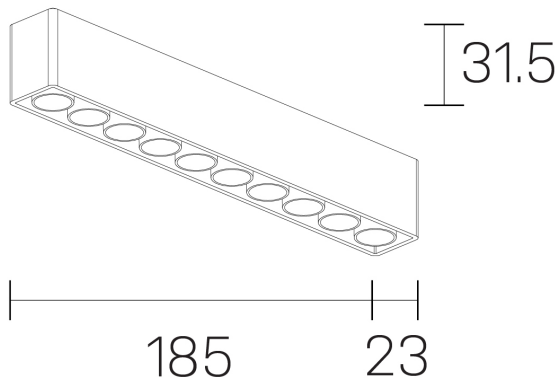

lumo mini
K51302.10.SR.BK-BK.50.ST.9.27

GENERAL DETAILS

INSTALACIÓN	Surface
COLOR EXT-INT	Black-Black
DIRECCIÓN DE LA LUZ	Fixed
ÁNGULO DEL HAZ DE LUZ	50º
INT-EXT ESTANQUEIDAD	IP20
MATERIAL	Aluminum
RESISTENCIA MECÁNICA	IK 6
USO	Indoor
GARANTÍA	5 years

ELECTRICAL DETAILS

FUENTE DE LUZ	LED
POTENCIA	16 W
TEMPERATURA DE COLOR	2700K
FLUJO LUMÍNICO	1204 Lm
EFICIENCIA LUMÍNICA	75 Lm/W
DIMABLE	No Dim
DRIVER	Remote
CLASE DE SEGURIDAD	II
ÍNDICE DE REPRODUCCIÓN CROMÁTICA	CRI>90
TENSIÓN	220-240 V
CORRIENTE	500 mA
VIDA UTIL	50.000 h

GENERAL DIMENSIONS

DIMENSIÓN	.10 (185x23mm)
ALTURA	h 31,5 mm
DIMENSIONES DE EMBALAJE	N/A

*Please might expect a max.15% figure reduction in finishes other than white