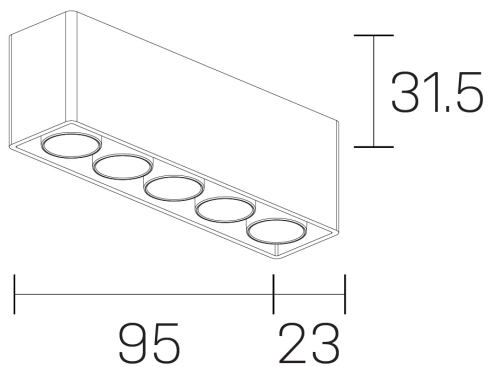

lumo mini
K51302.05.SR.BK-BK.28.ST.9.30

GENERAL DETAILS

INSTALACIÓN	Surface
COLOR EXT-INT	Black-Black
DIRECCIÓN DE LA LUZ	Fixed
ÁNGULO DEL HAZ DE LUZ	28º
INT-EXT ESTANQUEIDAD	IP20
MATERIAL	Aluminum
RESISTENCIA MECÁNICA	IK 6
USO	Indoor
GARANTÍA	5 years

ELECTRICAL DETAILS

FUENTE DE LUZ	LED
POTENCIA	8 W
TEMPERATURA DE COLOR	3000K
FLUJO LUMÍNICO	638 Lm
EFICIENCIA LUMÍNICA	80 Lm/W
DIMABLE	No Dim
DRIVER	Remote
CLASE DE SEGURIDAD	II
ÍNDICE DE REPRODUCCIÓN CROMÁTICA	CRI>90
TENSIÓN	220-240 V
CORRIENTE	500 mA
VIDA UTIL	50.000 h

GENERAL DIMENSIONS

DIMENSIÓN	.05 (95x23mm)
ALTURA	h 31,5 mm
DIMENSIONES DE EMBALAJE	N/A

*Please might expect a max.15% figure reduction in finishes other than white