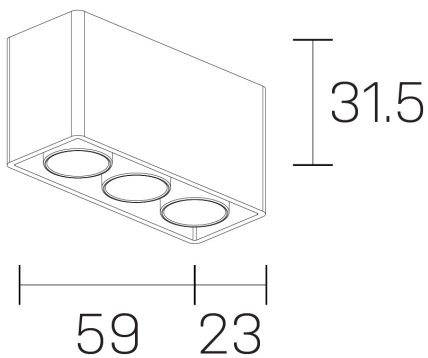

**lumo mini**  
K51302.03.SR.BK-BK.38.ST.9.27.PU

#### GENERAL DETAILS

INSTALACIÓN	Surface
COLOR EXT-INT	Black-Black
DIRECCIÓN DE LA LUZ	Fixed
ÁNGULO DEL HAZ DE LUZ	38º
INT-EXT ESTANQUEIDAD	IP20
MATERIAL	Aluminum
RESISTENCIA MECÁNICA	IK 6
USO	Indoor
GARANTÍA	5 years

#### GENERAL DIMENSIONS

DIMENSIÓN	.03 (59x23mm)
ALTURA	h 31,5 mm
DIMENSIONES DE EMBALAJE	N/A

\*Please might expect a max.15% figure reduction in finishes other than white