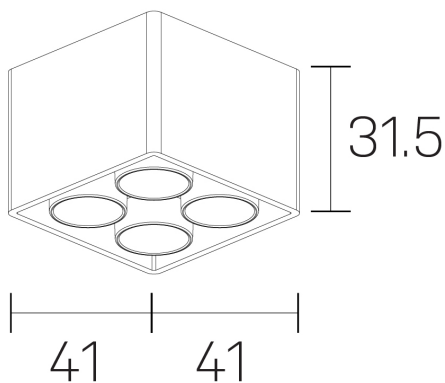

lumo mini
K51302.22.SR.BK-BK.38.ST.9.30.DA

GENERAL DETAILS

INSTALACIÓN	Surface
COLOR EXT-INT	Black-Black
DIRECCIÓN DE LA LUZ	Fixed
ÁNGULO DEL HAZ DE LUZ	38º
INT-EXT ESTANQUEIDAD	IP20
MATERIAL	Aluminum
RESISTENCIA MECÁNICA	IK 6
USO	Indoor
GARANTÍA	5 years

ELECTRICAL DETAILS

FUENTE DE LUZ	LED
POTENCIA	6,5W
TEMPERATURA DE COLOR	3000K
FLUJO LUMÍNICO	510 Lm
EFICIENCIA LUMÍNICA	78 Lm/W
DIMABLE	DALI
DRIVER	Remote
CLASE DE SEGURIDAD	II
ÍNDICE DE REPRODUCCIÓN CROMÁTICA	CRI>90
TENSIÓN	220-240 V
CORRIENTE	500 mA
VIDA UTIL	50.000 h

GENERAL DIMENSIONS

DIMENSIÓN	.22 (41x41mm)
ALTURA	h 31,5 mm
DIMENSIONES DE EMBALAJE	N/A

*Please might expect a max.15% figure reduction in finishes other than white