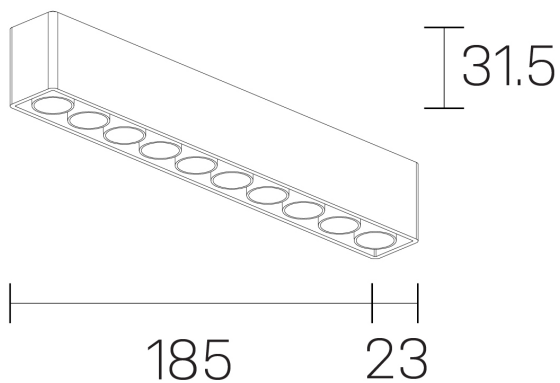

lumo mini
K51302.10.SR.BK-BK.50.ST.9.27.DA

GENERAL DETAILS

INSTALACIÓN	Surface
COLOR EXT-INT	Black-Black
DIRECCIÓN DE LA LUZ	Fixed
ÁNGULO DEL HAZ DE LUZ	50º
INT-EXT ESTANQUEIDAD	IP20
MATERIAL	Aluminum
RESISTENCIA MECÁNICA	IK 6
USO	Indoor
GARANTÍA	5 years

ELECTRICAL DETAILS

FUENTE DE LUZ	LED
POTENCIA	16 W
TEMPERATURA DE COLOR	2700K
FLUJO LUMÍNICO	1204 Lm
EFICIENCIA LUMÍNICA	75 Lm/W
DIMABLE	DALI
DRIVER	Remote
CLASE DE SEGURIDAD	II
ÍNDICE DE REPRODUCCIÓN CROMÁTICA	CRI>90
TENSIÓN	220-240 V
CORRIENTE	500 mA
VIDA UTIL	50.000 h

GENERAL DIMENSIONS

DIMENSIÓN	.10 (185x23mm)
ALTURA	h 31,5 mm
DIMENSIONES DE EMBALAJE	N/A

*Please might expect a max. 15% figure reduction in finishes other than white