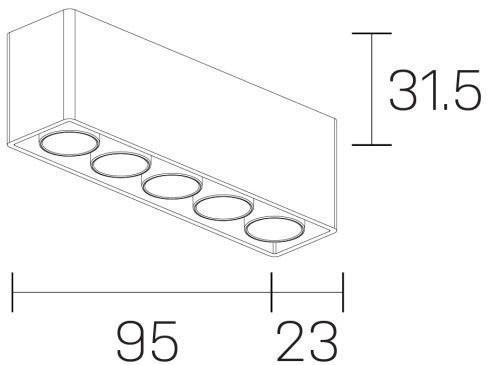

lumo mini
K51302.05.SR.BK-BK.28.ST.9.30.PU

GENERAL DETAILS

INSTALACIÓN	Surface
COLOR EXT-INT	Black-Black
DIRECCIÓN DE LA LUZ	Fixed
ÁNGULO DEL HAZ DE LUZ	28º
INT-EXT ESTANQUEIDAD	IP20
MATERIAL	Aluminum
RESISTENCIA MECÁNICA	IK 6
USO	Indoor
GARANTÍA	5 years

ELECTRICAL DETAILS

FUENTE DE LUZ	LED
POTENCIA	8 W
TEMPERATURA DE COLOR	3000K
FLUJO LUMÍNICO	638 Lm
EFICIENCIA LUMÍNICA	80 Lm/W
DIMABLE	Push
DRIVER	Remote
CLASE DE SEGURIDAD	II
ÍNDICE DE REPRODUCCIÓN CROMÁTICA	CRI>90
TENSIÓN	220-240 V
CORRIENTE	500 mA
VIDA UTIL	50.000 h

GENERAL DIMENSIONS

DIMENSIÓN	.05 (95x23mm)
ALTURA	h 31,5 mm
DIMENSIONES DE EMBALAJE	N/A

*Please might expect a max.15% figure reduction in finishes other than white