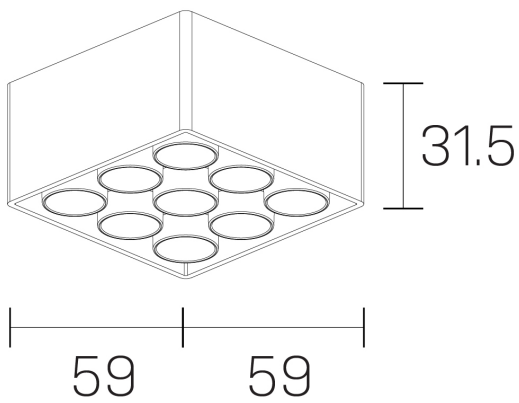

**lumo mini**  
K51302.33.SR.BK-BK.38.ST.9.27.DA

#### GENERAL DETAILS

|                       |             |
|-----------------------|-------------|
| INSTALACIÓN           | Surface     |
| COLOR EXT-INT         | Black-Black |
| DIRECCIÓN DE LA LUZ   | Fixed       |
| ÁNGULO DEL HAZ DE LUZ | 38º         |
| INT-EXT ESTANQUEIDAD  | IP20        |
| MATERIAL              | Aluminum    |
| RESISTENCIA MECÁNICA  | IK 6        |
| USO                   | Indoor      |
| GARANTÍA              | 5 years     |

#### GENERAL DIMENSIONS

|                         |               |
|-------------------------|---------------|
| DIMENSIÓN               | .33 (59x59mm) |
| ALTURA                  | h 31,5 mm     |
| DIMENSIONES DE EMBALAJE | N/A           |