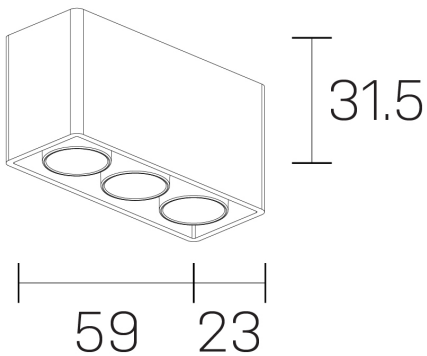

lumo mini
K51302.03.SR.BK-BK.50.ST.9.27

GENERAL DETAILS

INSTALACIÓN	Surface
COLOR EXT-INT	Black-Black
DIRECCIÓN DE LA LUZ	Fixed
ÁNGULO DEL HAZ DE LUZ	50º
INT-EXT ESTANQUEIDAD	IP20
MATERIAL	Aluminum
RESISTENCIA MECÁNICA	IK 6
USO	Indoor
GARANTÍA	5 years

ELECTRICAL DETAILS

FUENTE DE LUZ	LED
POTENCIA	5 W
TEMPERATURA DE COLOR	2700K
FLUJO LUMÍNICO	361 Lm
EFICIENCIA LUMÍNICA	72 Lm/W
DIMABLE	No Dim
DRIVER	Remote
CLASE DE SEGURIDAD	II
ÍNDICE DE REPRODUCCIÓN CROMÁTICA	CRI>90
TENSIÓN	220-240 V
CORRIENTE	500 mA
VIDA UTIL	50.000 h

GENERAL DIMENSIONS

DIMENSIÓN	.03 (59x23mm)
ALTURA	h 31,5 mm
DIMENSIONES DE EMBALAJE	N/A

*Please might expect a max.15% figure reduction in finishes other than white