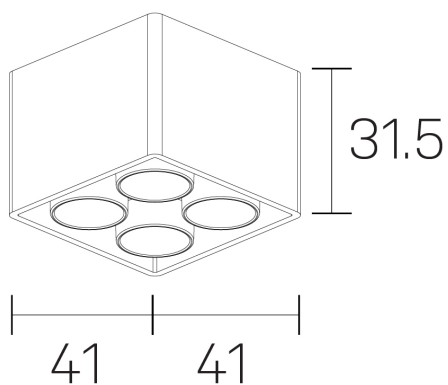

lumo mini
K51302.22.SR.BK-BK.50.ST.9.27.PU

GENERAL DETAILS

INSTALACIÓN	Surface
COLOR EXT-INT	Black-Black
DIRECCIÓN DE LA LUZ	Fixed
ÁNGULO DEL HAZ DE LUZ	50º
INT-EXT ESTANQUEIDAD	IP20
MATERIAL	Aluminum
RESISTENCIA MECÁNICA	IK 6
USO	Indoor
GARANTÍA	5 years

ELECTRICAL DETAILS

FUENTE DE LUZ	LED
POTENCIA	6,5W
TEMPERATURA DE COLOR	2700K
FLUJO LUMÍNICO	482 Lm
EFICIENCIA LUMÍNICA	74 Lm/W
DIMABLE	Push
DRIVER	Remote
CLASE DE SEGURIDAD	II
ÍNDICE DE REPRODUCCIÓN CROMÁTICA	CRI>90
TENSIÓN	220-240 V
CORRIENTE	500 mA
VIDA UTIL	50.000 h

GENERAL DIMENSIONS

DIMENSIÓN	.22 (41x41mm)
ALTURA	h 31,5 mm
DIMENSIONES DE EMBALAJE	N/A

*Please might expect a max.15% figure reduction in finishes other than white