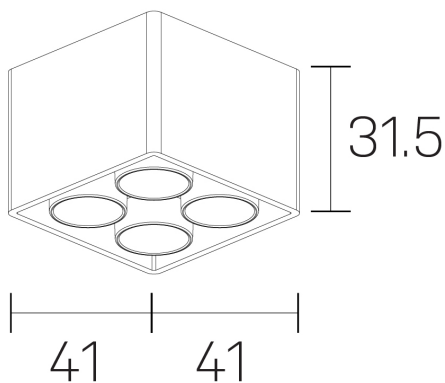

lumo mini
K51302.22.SR.BK-BK.50.ST.9.27

GENERAL DETAILS

INSTALACIÓN	Surface
COLOR EXT-INT	Black-Black
DIRECCIÓN DE LA LUZ	Fixed
ÁNGULO DEL HAZ DE LUZ	50º
INT-EXT ESTANQUEIDAD	IP20
MATERIAL	Aluminum
RESISTENCIA MECÁNICA	IK 6
USO	Indoor
GARANTÍA	5 years

ELECTRICAL DETAILS

FUENTE DE LUZ	LED
POTENCIA	6,5W
TEMPERATURA DE COLOR	2700K
FLUJO LUMÍNICO	482 Lm
EFICIENCIA LUMÍNICA	74 Lm/W
DIMABLE	No Dim
DRIVER	Remote
CLASE DE SEGURIDAD	II
ÍNDICE DE REPRODUCCIÓN CROMÁTICA	CRI>90
TENSIÓN	220-240 V
CORRIENTE	500 mA
VIDA UTIL	50.000 h

GENERAL DIMENSIONS

DIMENSIÓN	.22 (41x41mm)
ALTURA	h 31,5 mm
DIMENSIONES DE EMBALAJE	N/A

*Please might expect a max.15% figure reduction in finishes other than white