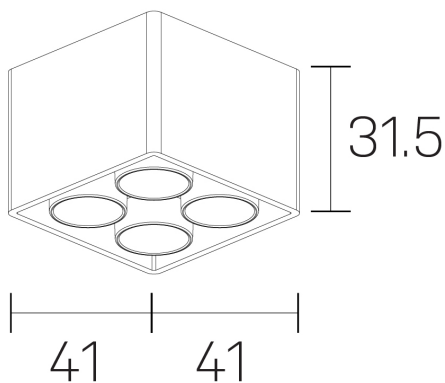

**lumo mini**  
K51302.22.SR.BK-BK.38.ST.9.27.PU

#### GENERAL DETAILS

INSTALACIÓN	Surface
COLOR EXT-INT	Black-Black
DIRECCIÓN DE LA LUZ	Fixed
ÁNGULO DEL HAZ DE LUZ	38º
INT-EXT ESTANQUEIDAD	IP20
MATERIAL	Aluminum
RESISTENCIA MECÁNICA	IK 6
USO	Indoor
GARANTÍA	5 years

#### GENERAL DIMENSIONS

DIMENSIÓN	.22 (41x41mm)
ALTURA	h 31,5 mm
DIMENSIONES DE EMBALAJE	N/A

\*Please might expect a max.15% figure reduction in finishes other than white