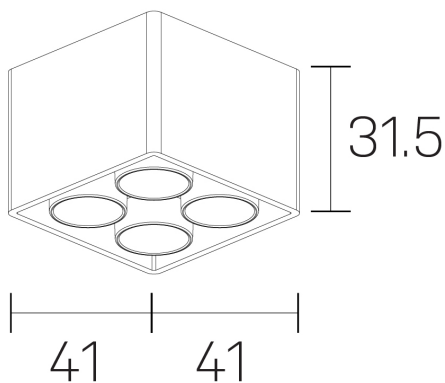

lumo mini
K51302.22.SR.BK-BK.38.ST.9.27

GENERAL DETAILS

INSTALACIÓN	Surface
COLOR EXT-INT	Black-Black
DIRECCIÓN DE LA LUZ	Fixed
ÁNGULO DEL HAZ DE LUZ	38º
INT-EXT ESTANQUEIDAD	IP20
MATERIAL	Aluminum
RESISTENCIA MECÁNICA	IK 6
USO	Indoor
GARANTÍA	5 years

ELECTRICAL DETAILS

FUENTE DE LUZ	LED
POTENCIA	6,5W
TEMPERATURA DE COLOR	2700K
FLUJO LUMÍNICO	482 Lm
EFICIENCIA LUMÍNICA	74 Lm/W
DIMABLE	No Dim
DRIVER	Remote
CLASE DE SEGURIDAD	II
ÍNDICE DE REPRODUCCIÓN CROMÁTICA	CRI>90
TENSIÓN	220-240 V
CORRIENTE	500 mA
VIDA UTIL	50.000 h

GENERAL DIMENSIONS

DIMENSIÓN	.22 (41x41mm)
ALTURA	h 31,5 mm
DIMENSIONES DE EMBALAJE	N/A

*Please might expect a max.15% figure reduction in finishes other than white