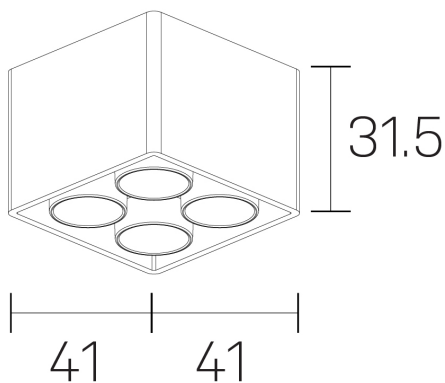

lumo mini
K51302.22.SR.BK-BK.50.ST.9.27.DA

GENERAL DETAILS

INSTALACIÓN	Surface
COLOR EXT-INT	Black-Black
DIRECCIÓN DE LA LUZ	Fixed
ÁNGULO DEL HAZ DE LUZ	50º
INT-EXT ESTANQUEIDAD	IP20
MATERIAL	Aluminum
RESISTENCIA MECÁNICA	IK 6
USO	Indoor
GARANTÍA	5 years

GENERAL DIMENSIONS

DIMENSIÓN	.22 (41x41mm)
ALTURA	h 31,5 mm
DIMENSIONES DE EMBALAJE	N/A

*Please might expect a max.15% figure reduction in finishes other than white