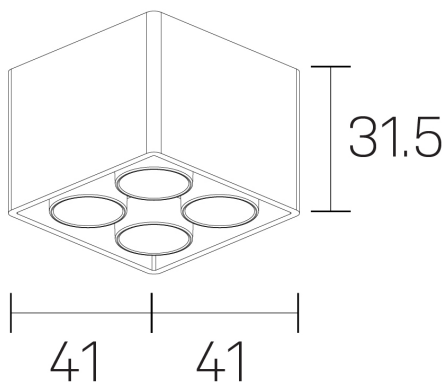

lumo mini
K51302.22.SR.BK-BK.28.ST.9.27

GENERAL DETAILS

INSTALACIÓN	Surface
COLOR EXT-INT	Black-Black
DIRECCIÓN DE LA LUZ	Fixed
ÁNGULO DEL HAZ DE LUZ	28º
INT-EXT ESTANQUEIDAD	IP20
MATERIAL	Aluminum
RESISTENCIA MECÁNICA	IK 6
USO	Indoor
GARANTÍA	5 years

ELECTRICAL DETAILS

FUENTE DE LUZ	LED
POTENCIA	6,5W
TEMPERATURA DE COLOR	2700K
FLUJO LUMÍNICO	482 Lm
EFICIENCIA LUMÍNICA	74 Lm/W
DIMABLE	No Dim
DRIVER	Remote
CLASE DE SEGURIDAD	II
ÍNDICE DE REPRODUCCIÓN CROMÁTICA	CRI>90
TENSIÓN	220-240 V
CORRIENTE	500 mA
VIDA UTIL	50.000 h

GENERAL DIMENSIONS

DIMENSIÓN	.22 (41x41mm)
ALTURA	h 31,5 mm
DIMENSIONES DE EMBALAJE	N/A

*Please might expect a max.15% figure reduction in finishes other than white