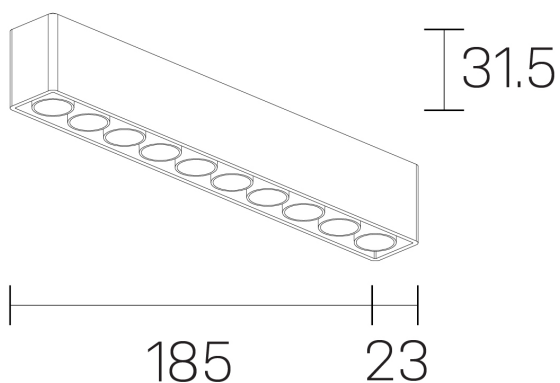

**lumo mini**  
K51302.10.SR.BK-BK.50.ST.9.30.DA

#### GENERAL DETAILS

INSTALACIÓN	Surface
COLOR EXT-INT	Black-Black
DIRECCIÓN DE LA LUZ	Fixed
ÁNGULO DEL HAZ DE LUZ	50º
INT-EXT ESTANQUEIDAD	IP20
MATERIAL	Aluminum
RESISTENCIA MECÁNICA	IK 6
USO	Indoor
GARANTÍA	5 years

#### GENERAL DIMENSIONS

DIMENSIÓN	.10 (185x23mm)
ALTURA	h 31,5 mm
DIMENSIONES DE EMBALAJE	N/A

\*Please might expect a max. 15% figure reduction in finishes other than white