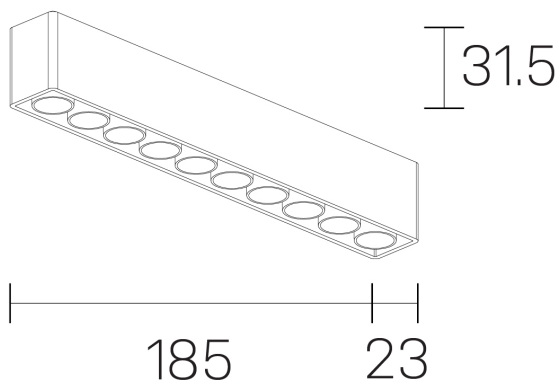

lumo mini
K51302.10.SR.BK-BK.38.ST.9.27.PU

GENERAL DETAILS

INSTALACIÓN	Surface
COLOR EXT-INT	Black-Black
DIRECCIÓN DE LA LUZ	Fixed
ÁNGULO DEL HAZ DE LUZ	38º
INT-EXT ESTANQUEIDAD	IP20
MATERIAL	Aluminum
RESISTENCIA MECÁNICA	IK 6
USO	Indoor
GARANTÍA	5 years

ELECTRICAL DETAILS

FUENTE DE LUZ	LED
POTENCIA	16 W
TEMPERATURA DE COLOR	2700K
FLUJO LUMÍNICO	1204 Lm
EFICIENCIA LUMÍNICA	75 Lm/W
DIMABLE	Push
DRIVER	Remote
CLASE DE SEGURIDAD	II
ÍNDICE DE REPRODUCCIÓN CROMÁTICA	CRI>90
TENSIÓN	220-240 V
CORRIENTE	500 mA
VIDA UTIL	50.000 h

GENERAL DIMENSIONS

DIMENSIÓN	.10 (185x23mm)
ALTURA	h 31,5 mm
DIMENSIONES DE EMBALAJE	N/A

*Please might expect a max.15% figure reduction in finishes other than white