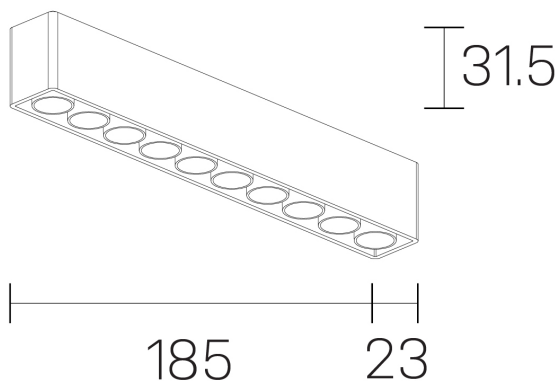

lumo mini
K51302.10.SR.BK-BK.38.ST.9.30

GENERAL DETAILS

INSTALACIÓN	Surface
COLOR EXT-INT	Black-Black
DIRECCIÓN DE LA LUZ	Fixed
ÁNGULO DEL HAZ DE LUZ	38º
INT-EXT ESTANQUEIDAD	IP20
MATERIAL	Aluminum
RESISTENCIA MECÁNICA	IK 6
USO	Indoor
GARANTÍA	5 years

ELECTRICAL DETAILS

FUENTE DE LUZ	LED
POTENCIA	16 W
TEMPERATURA DE COLOR	3000K
FLUJO LUMÍNICO	1261 Lm
EFICIENCIA LUMÍNICA	79 Lm/W
DIMABLE	No Dim
DRIVER	Remote
CLASE DE SEGURIDAD	II
ÍNDICE DE REPRODUCCIÓN CROMÁTICA	CRI>90
TENSIÓN	220-240 V
CORRIENTE	500 mA
VIDA UTIL	50.000 h

GENERAL DIMENSIONS

DIMENSIÓN	.10 (185x23mm)
ALTURA	h 31,5 mm
DIMENSIONES DE EMBALAJE	N/A

*Please might expect a max.15% figure reduction in finishes other than white