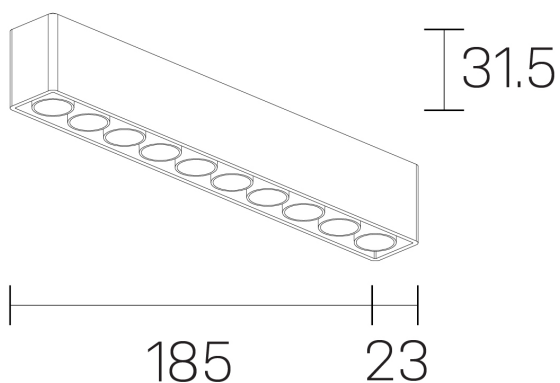

lumo mini
K51302.10.SR.BK-BK.38.ST.9.30.DA

GENERAL DETAILS

INSTALACIÓN	Surface
COLOR EXT-INT	Black-Black
DIRECCIÓN DE LA LUZ	Fixed
ÁNGULO DEL HAZ DE LUZ	38º
INT-EXT ESTANQUEIDAD	IP20
MATERIAL	Aluminum
RESISTENCIA MECÁNICA	IK 6
USO	Indoor
GARANTÍA	5 years

ELECTRICAL DETAILS

FUENTE DE LUZ	LED
POTENCIA	16 W
TEMPERATURA DE COLOR	3000K
FLUJO LUMÍNICO	1261 Lm
EFICIENCIA LUMÍNICA	79 Lm/W
DIMABLE	DALI
DRIVER	Remote
CLASE DE SEGURIDAD	II
ÍNDICE DE REPRODUCCIÓN CROMÁTICA	CRI>90
TENSIÓN	220-240 V
CORRIENTE	500 mA
VIDA UTIL	50.000 h

GENERAL DIMENSIONS

DIMENSIÓN	.10 (185x23mm)
ALTURA	h 31,5 mm
DIMENSIONES DE EMBALAJE	N/A

*Please might expect a max.15% figure reduction in finishes other than white