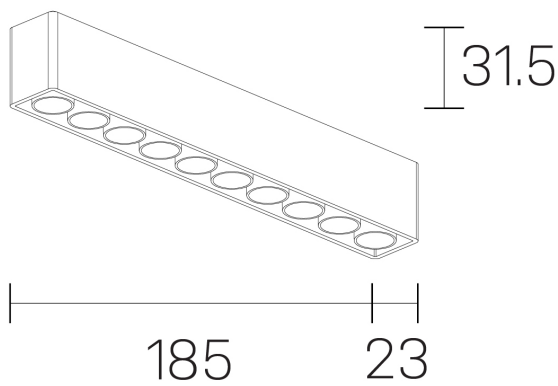

lumo mini
K51302.10.SR.BK-BK.28.ST.9.27.DA

GENERAL DETAILS

INSTALACIÓN	Surface
COLOR EXT-INT	Black-Black
DIRECCIÓN DE LA LUZ	Fixed
ÁNGULO DEL HAZ DE LUZ	28º
INT-EXT ESTANQUEIDAD	IP20
MATERIAL	Aluminum
RESISTENCIA MECÁNICA	IK 6
USO	Indoor
GARANTÍA	5 years

ELECTRICAL DETAILS

FUENTE DE LUZ	LED
POTENCIA	16 W
TEMPERATURA DE COLOR	2700K
FLUJO LUMÍNICO	1204 Lm
EFICIENCIA LUMÍNICA	75 Lm/W
DIMABLE	DALI
DRIVER	Remote
CLASE DE SEGURIDAD	II
ÍNDICE DE REPRODUCCIÓN CROMÁTICA	CRI>90
TENSIÓN	220-240 V
CORRIENTE	500 mA
VIDA UTIL	50.000 h

GENERAL DIMENSIONS

DIMENSIÓN	.10 (185x23mm)
ALTURA	h 31,5 mm
DIMENSIONES DE EMBALAJE	N/A

*Please might expect a max.15% figure reduction in finishes other than white