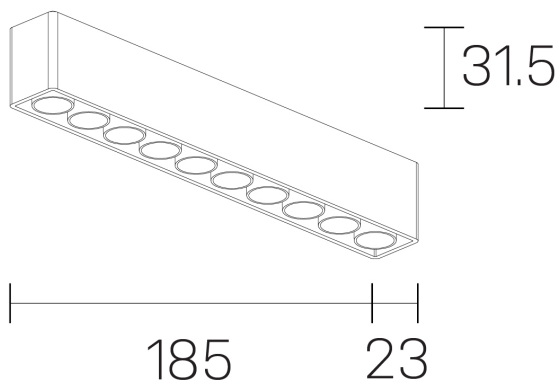

**lumo mini**  
K51302.10.SR.BK-BK.28.ST.9.27.PU

#### GENERAL DETAILS

INSTALACIÓN	Surface
COLOR EXT-INT	Black-Black
DIRECCIÓN DE LA LUZ	Fixed
ÁNGULO DEL HAZ DE LUZ	28º
INT-EXT ESTANQUEIDAD	IP20
MATERIAL	Aluminum
RESISTENCIA MECÁNICA	IK 6
USO	Indoor
GARANTÍA	5 years

#### GENERAL DIMENSIONS

DIMENSIÓN	.10 (185x23mm)
ALTURA	h 31,5 mm
DIMENSIONES DE EMBALAJE	N/A

\*Please might expect a max.15% figure reduction in finishes other than white