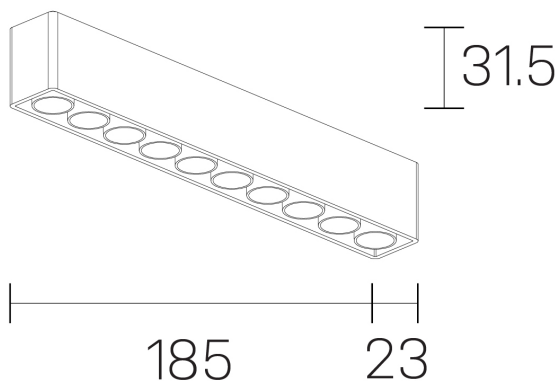

**lumo mini**  
K51302.10.SR.BK-BK.38.ST.9.27.DA

#### GENERAL DETAILS

INSTALACIÓN	Surface
COLOR EXT-INT	Black-Black
DIRECCIÓN DE LA LUZ	Fixed
ÁNGULO DEL HAZ DE LUZ	38º
INT-EXT ESTANQUEIDAD	IP20
MATERIAL	Aluminum
RESISTENCIA MECÁNICA	IK 6
USO	Indoor
GARANTÍA	5 years

#### GENERAL DIMENSIONS

DIMENSIÓN	.10 (185x23mm)
ALTURA	h 31,5 mm
DIMENSIONES DE EMBALAJE	N/A

\*Please might expect a max.15% figure reduction in finishes other than white