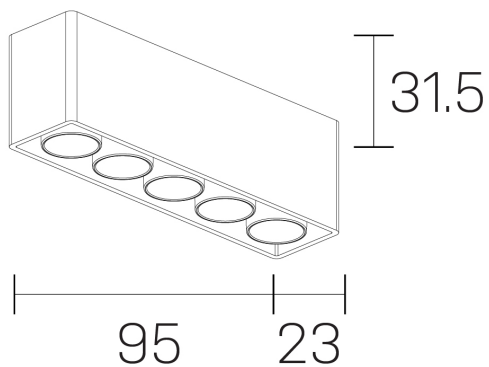

lumo mini
K51302.05.SR.BK-BK.50.ST.9.30

GENERAL DETAILS

INSTALACIÓN	Surface
COLOR EXT-INT	Black-Black
DIRECCIÓN DE LA LUZ	Fixed
ÁNGULO DEL HAZ DE LUZ	50º
INT-EXT ESTANQUEIDAD	IP20
MATERIAL	Aluminum
RESISTENCIA MECÁNICA	IK 6
USO	Indoor
GARANTÍA	5 years

ELECTRICAL DETAILS

FUENTE DE LUZ	LED
POTENCIA	8 W
TEMPERATURA DE COLOR	3000K
FLUJO LUMÍNICO	638 Lm
EFICIENCIA LUMÍNICA	80 Lm/W
DIMABLE	No Dim
DRIVER	Remote
CLASE DE SEGURIDAD	II
ÍNDICE DE REPRODUCCIÓN CROMÁTICA	CRI>90
TENSIÓN	220-240 V
CORRIENTE	500 mA
VIDA UTIL	50.000 h

GENERAL DIMENSIONS

DIMENSIÓN	.05 (95x23mm)
ALTURA	h 31,5 mm
DIMENSIONES DE EMBALAJE	N/A

*Please might expect a max.15% figure reduction in finishes other than white