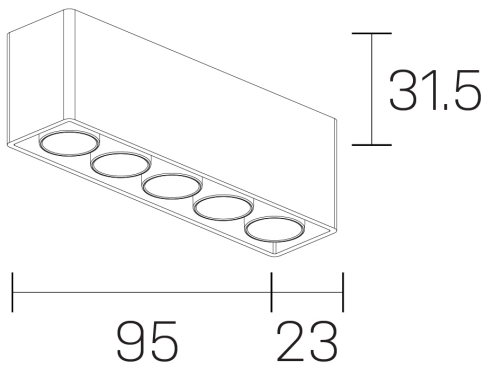

lumo mini
K51302.05.SR.BK-BK.50.ST.9.30.PU

GENERAL DETAILS

INSTALACIÓN	Surface
COLOR EXT-INT	Black-Black
DIRECCIÓN DE LA LUZ	Fixed
ÁNGULO DEL HAZ DE LUZ	50º
INT-EXT ESTANQUEIDAD	IP20
MATERIAL	Aluminum
RESISTENCIA MECÁNICA	IK 6
USO	Indoor
GARANTÍA	5 years

ELECTRICAL DETAILS

FUENTE DE LUZ	LED
POTENCIA	8 W
TEMPERATURA DE COLOR	3000K
FLUJO LUMÍNICO	638 Lm
EFICIENCIA LUMÍNICA	80 Lm/W
DIMABLE	Push
DRIVER	Remote
CLASE DE SEGURIDAD	II
ÍNDICE DE REPRODUCCIÓN CROMÁTICA	CRI>90
TENSIÓN	220-240 V
CORRIENTE	500 mA
VIDA UTIL	50.000 h

GENERAL DIMENSIONS

DIMENSIÓN	.05 (95x23mm)
ALTURA	h 31,5 mm
DIMENSIONES DE EMBALAJE	N/A

*Please might expect a max.15% figure reduction in finishes other than white