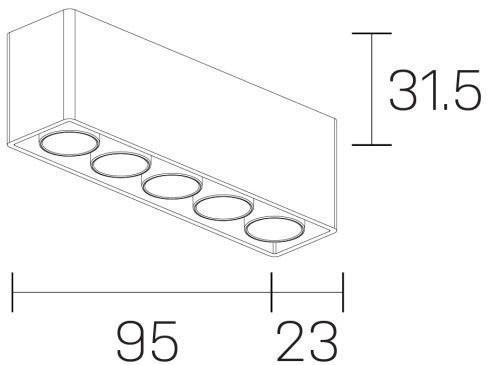

lumo mini
K51302.05.SR.BK-BK.38.ST.9.30

GENERAL DETAILS

INSTALACIÓN	Surface
COLOR EXT-INT	Black-Black
DIRECCIÓN DE LA LUZ	Fixed
ÁNGULO DEL HAZ DE LUZ	38º
INT-EXT ESTANQUEIDAD	IP20
MATERIAL	Aluminum
RESISTENCIA MECÁNICA	IK 6
USO	Indoor
GARANTÍA	5 years

ELECTRICAL DETAILS

FUENTE DE LUZ	LED
POTENCIA	8 W
TEMPERATURA DE COLOR	3000K
FLUJO LUMÍNICO	638 Lm
EFICIENCIA LUMÍNICA	80 Lm/W
DIMABLE	No Dim
DRIVER	Remote
CLASE DE SEGURIDAD	II
ÍNDICE DE REPRODUCCIÓN CROMÁTICA	CRI>90
TENSIÓN	220-240 V
CORRIENTE	500 mA
VIDA UTIL	50.000 h

GENERAL DIMENSIONS

DIMENSIÓN	.05 (95x23mm)
ALTURA	h 31,5 mm
DIMENSIONES DE EMBALAJE	N/A

*Please might expect a max.15% figure reduction in finishes other than white