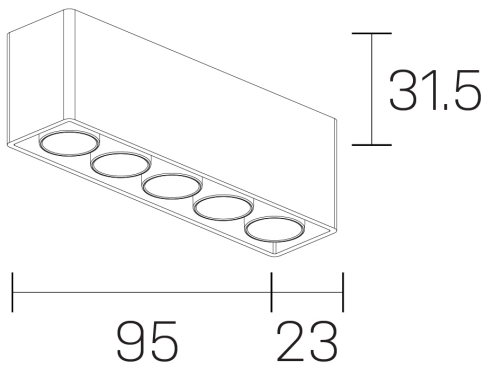

lumo mini
K51302.05.SR.BK-BK.38.ST.9.30.PU

GENERAL DETAILS

INSTALACIÓN	Surface
COLOR EXT-INT	Black-Black
DIRECCIÓN DE LA LUZ	Fixed
ÁNGULO DEL HAZ DE LUZ	38º
INT-EXT ESTANQUEIDAD	IP20
MATERIAL	Aluminum
RESISTENCIA MECÁNICA	IK 6
USO	Indoor
GARANTÍA	5 years

ELECTRICAL DETAILS

FUENTE DE LUZ	LED
POTENCIA	8 W
TEMPERATURA DE COLOR	3000K
FLUJO LUMÍNICO	638 Lm
EFICIENCIA LUMÍNICA	80 Lm/W
DIMABLE	Push
DRIVER	Remote
CLASE DE SEGURIDAD	II
ÍNDICE DE REPRODUCCIÓN CROMÁTICA	CRI>90
TENSIÓN	220-240 V
CORRIENTE	500 mA
VIDA UTIL	50.000 h

GENERAL DIMENSIONS

DIMENSIÓN	.05 (95x23mm)
ALTURA	h 31,5 mm
DIMENSIONES DE EMBALAJE	N/A

*Please might expect a max.15% figure reduction in finishes other than white