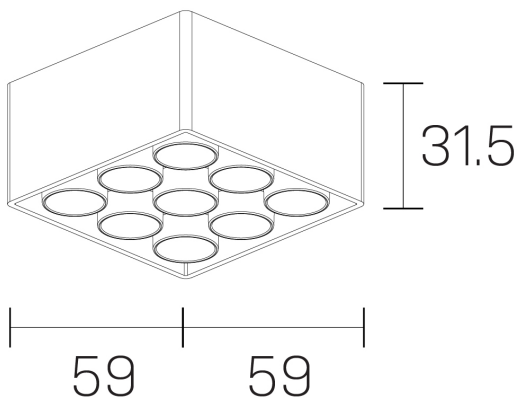

lumo mini
K51302.33.SR.BK-BK.50.ST.9.30

GENERAL DETAILS

INSTALACIÓN	Surface
COLOR EXT-INT	Black-Black
DIRECCIÓN DE LA LUZ	Fixed
ÁNGULO DEL HAZ DE LUZ	50º
INT-EXT ESTANQUEIDAD	IP20
MATERIAL	Aluminum
RESISTENCIA MECÁNICA	IK 6
USO	Indoor
GARANTÍA	5 years

ELECTRICAL DETAILS

FUENTE DE LUZ	LED
POTENCIA	14,5W
TEMPERATURA DE COLOR	3000K
FLUJO LUMÍNICO	1261 Lm
EFICIENCIA LUMÍNICA	79 Lm/W
DIMABLE	No Dim
DRIVER	Remote
CLASE DE SEGURIDAD	II
ÍNDICE DE REPRODUCCIÓN CROMÁTICA	CRI>90
TENSIÓN	220-240 V
CORRIENTE	500 mA
VIDA UTIL	50.000 h

GENERAL DIMENSIONS

DIMENSIÓN	.33 (59x59mm)
ALTURA	h 31,5 mm
DIMENSIONES DE EMBALAJE	N/A

*Please might expect a max.15% figure reduction in finishes other than white