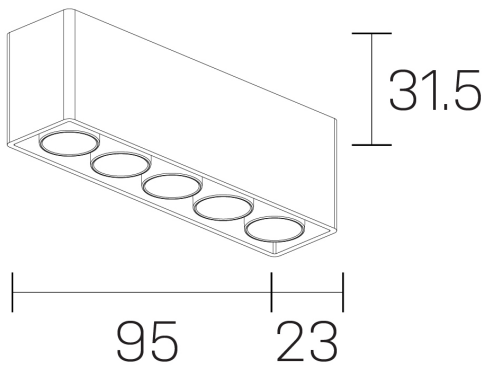

**lumo mini**  
K51302.05.SR.BK-BK.50.ST.9.27

#### GENERAL DETAILS

INSTALACIÓN	Surface
COLOR EXT-INT	Black-Black
DIRECCIÓN DE LA LUZ	Fixed
ÁNGULO DEL HAZ DE LUZ	50º
INT-EXT ESTANQUEIDAD	IP20
MATERIAL	Aluminum
RESISTENCIA MECÁNICA	IK 6
USO	Indoor
GARANTÍA	5 years

#### GENERAL DIMENSIONS

DIMENSIÓN	.05 (95x23mm)
ALTURA	h 31,5 mm
DIMENSIONES DE EMBALAJE	N/A

\*Please might expect a max.15% figure reduction in finishes other than white