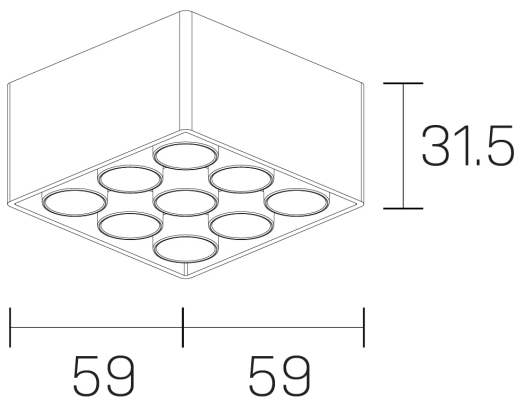

lumo mini
K51302.33.SR.BK-BK.38.ST.9.30.PU

GENERAL DETAILS

INSTALACIÓN	Surface
COLOR EXT-INT	Black-Black
DIRECCIÓN DE LA LUZ	Fixed
ÁNGULO DEL HAZ DE LUZ	38º
INT-EXT ESTANQUEIDAD	IP20
MATERIAL	Aluminum
RESISTENCIA MECÁNICA	IK 6
USO	Indoor
GARANTÍA	5 years

ELECTRICAL DETAILS

FUENTE DE LUZ	LED
POTENCIA	14,5W
TEMPERATURA DE COLOR	3000K
FLUJO LUMÍNICO	1261 Lm
EFICIENCIA LUMÍNICA	79 Lm/W
DIMABLE	Push
DRIVER	Remote
CLASE DE SEGURIDAD	II
ÍNDICE DE REPRODUCCIÓN CROMÁTICA	CRI>90
TENSIÓN	220-240 V
CORRIENTE	500 mA
VIDA UTIL	50.000 h

GENERAL DIMENSIONS

DIMENSIÓN	.33 (59x59mm)
ALTURA	h 31,5 mm
DIMENSIONES DE EMBALAJE	N/A

*Please might expect a max.15% figure reduction in finishes other than white