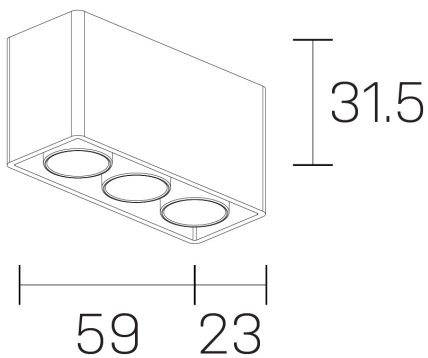

lumo mini
K51302.03.SR.BK-BK.50.ST.9.30

GENERAL DETAILS

INSTALACIÓN	Surface
COLOR EXT-INT	Black-Black
DIRECCIÓN DE LA LUZ	Fixed
ÁNGULO DEL HAZ DE LUZ	50º
INT-EXT ESTANQUEIDAD	IP20
MATERIAL	Aluminum
RESISTENCIA MECÁNICA	IK 6
USO	Indoor
GARANTÍA	5 years

ELECTRICAL DETAILS

FUENTE DE LUZ	LED
POTENCIA	5 W
TEMPERATURA DE COLOR	3000K
FLUJO LUMÍNICO	385 Lm
EFICIENCIA LUMÍNICA	77 Lm/W
DIMABLE	No Dim
DRIVER	Remote
CLASE DE SEGURIDAD	II
ÍNDICE DE REPRODUCCIÓN CROMÁTICA	CRI>90
TENSIÓN	220-240 V
CORRIENTE	500 mA
VIDA UTIL	50.000 h

GENERAL DIMENSIONS

DIMENSIÓN	.03 (59x23mm)
ALTURA	h 31,5 mm
DIMENSIONES DE EMBALAJE	N/A

*Please might expect a max.15% figure reduction in finishes other than white