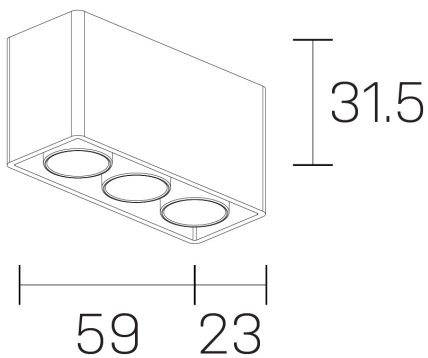

lumo mini
K51302.03.SR.BK-BK.50.ST.9.30.PU

GENERAL DETAILS

INSTALACIÓN	Surface
COLOR EXT-INT	Black-Black
DIRECCIÓN DE LA LUZ	Fixed
ÁNGULO DEL HAZ DE LUZ	50º
INT-EXT ESTANQUEIDAD	IP20
MATERIAL	Aluminum
RESISTENCIA MECÁNICA	IK 6
USO	Indoor
GARANTÍA	5 years

ELECTRICAL DETAILS

FUENTE DE LUZ	LED
POTENCIA	5 W
TEMPERATURA DE COLOR	3000K
FLUJO LUMÍNICO	385 Lm
EFICIENCIA LUMÍNICA	77 Lm/W
DIMABLE	Push
DRIVER	Remote
CLASE DE SEGURIDAD	II
ÍNDICE DE REPRODUCCIÓN CROMÁTICA	CRI>90
TENSIÓN	220-240 V
CORRIENTE	500 mA
VIDA UTIL	50.000 h

GENERAL DIMENSIONS

DIMENSIÓN	.03 (59x23mm)
ALTURA	h 31,5 mm
DIMENSIONES DE EMBALAJE	N/A

*Please might expect a max.15% figure reduction in finishes other than white