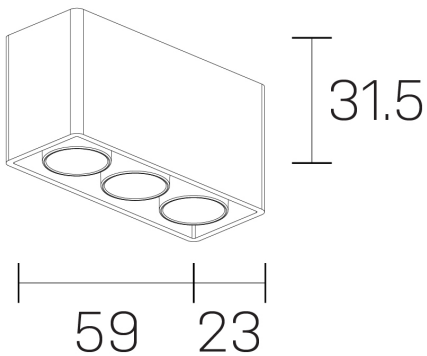

lumo mini
K51302.03.SR.BK-BK.50.ST.9.30.DA

GENERAL DETAILS

INSTALACIÓN	Surface
COLOR EXT-INT	Black-Black
DIRECCIÓN DE LA LUZ	Fixed
ÁNGULO DEL HAZ DE LUZ	50º
INT-EXT ESTANQUEIDAD	IP20
MATERIAL	Aluminum
RESISTENCIA MECÁNICA	IK 6
USO	Indoor
GARANTÍA	5 years

ELECTRICAL DETAILS

FUENTE DE LUZ	LED
POTENCIA	5 W
TEMPERATURA DE COLOR	3000K
FLUJO LUMÍNICO	385 Lm
EFICIENCIA LUMÍNICA	77 Lm/W
DIMABLE	DALI
DRIVER	Remote
CLASE DE SEGURIDAD	II
ÍNDICE DE REPRODUCCIÓN CROMÁTICA	CRI>90
TENSIÓN	220-240 V
CORRIENTE	500 mA
VIDA UTIL	50.000 h

GENERAL DIMENSIONS

DIMENSIÓN	.03 (59x23mm)
ALTURA	h 31,5 mm
DIMENSIONES DE EMBALAJE	N/A

*Please might expect a max.15% figure reduction in finishes other than white